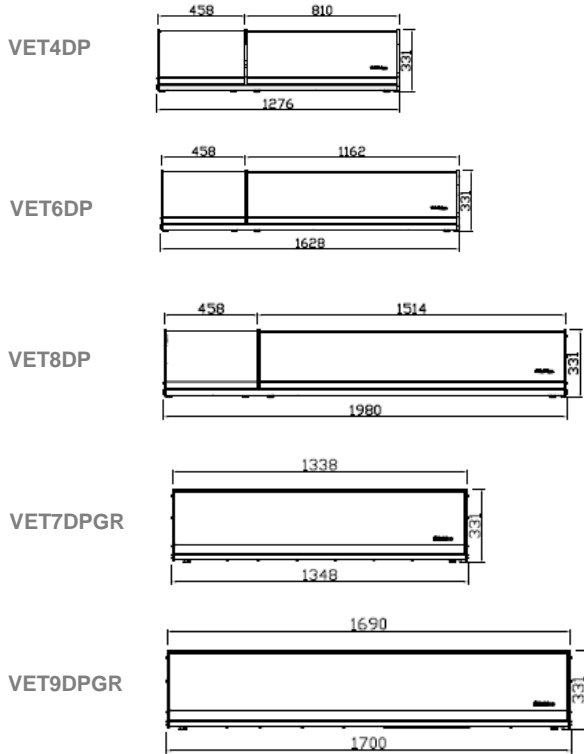

MODELOS: VET4DP	VET6DP	VET8DP	VET7DPGR	VET9DPGR	VITRINAS EXPOSITORAS: <i>Vitrina de tapas de cristal abatible.</i>

VISTA GENERAL

ALZADO